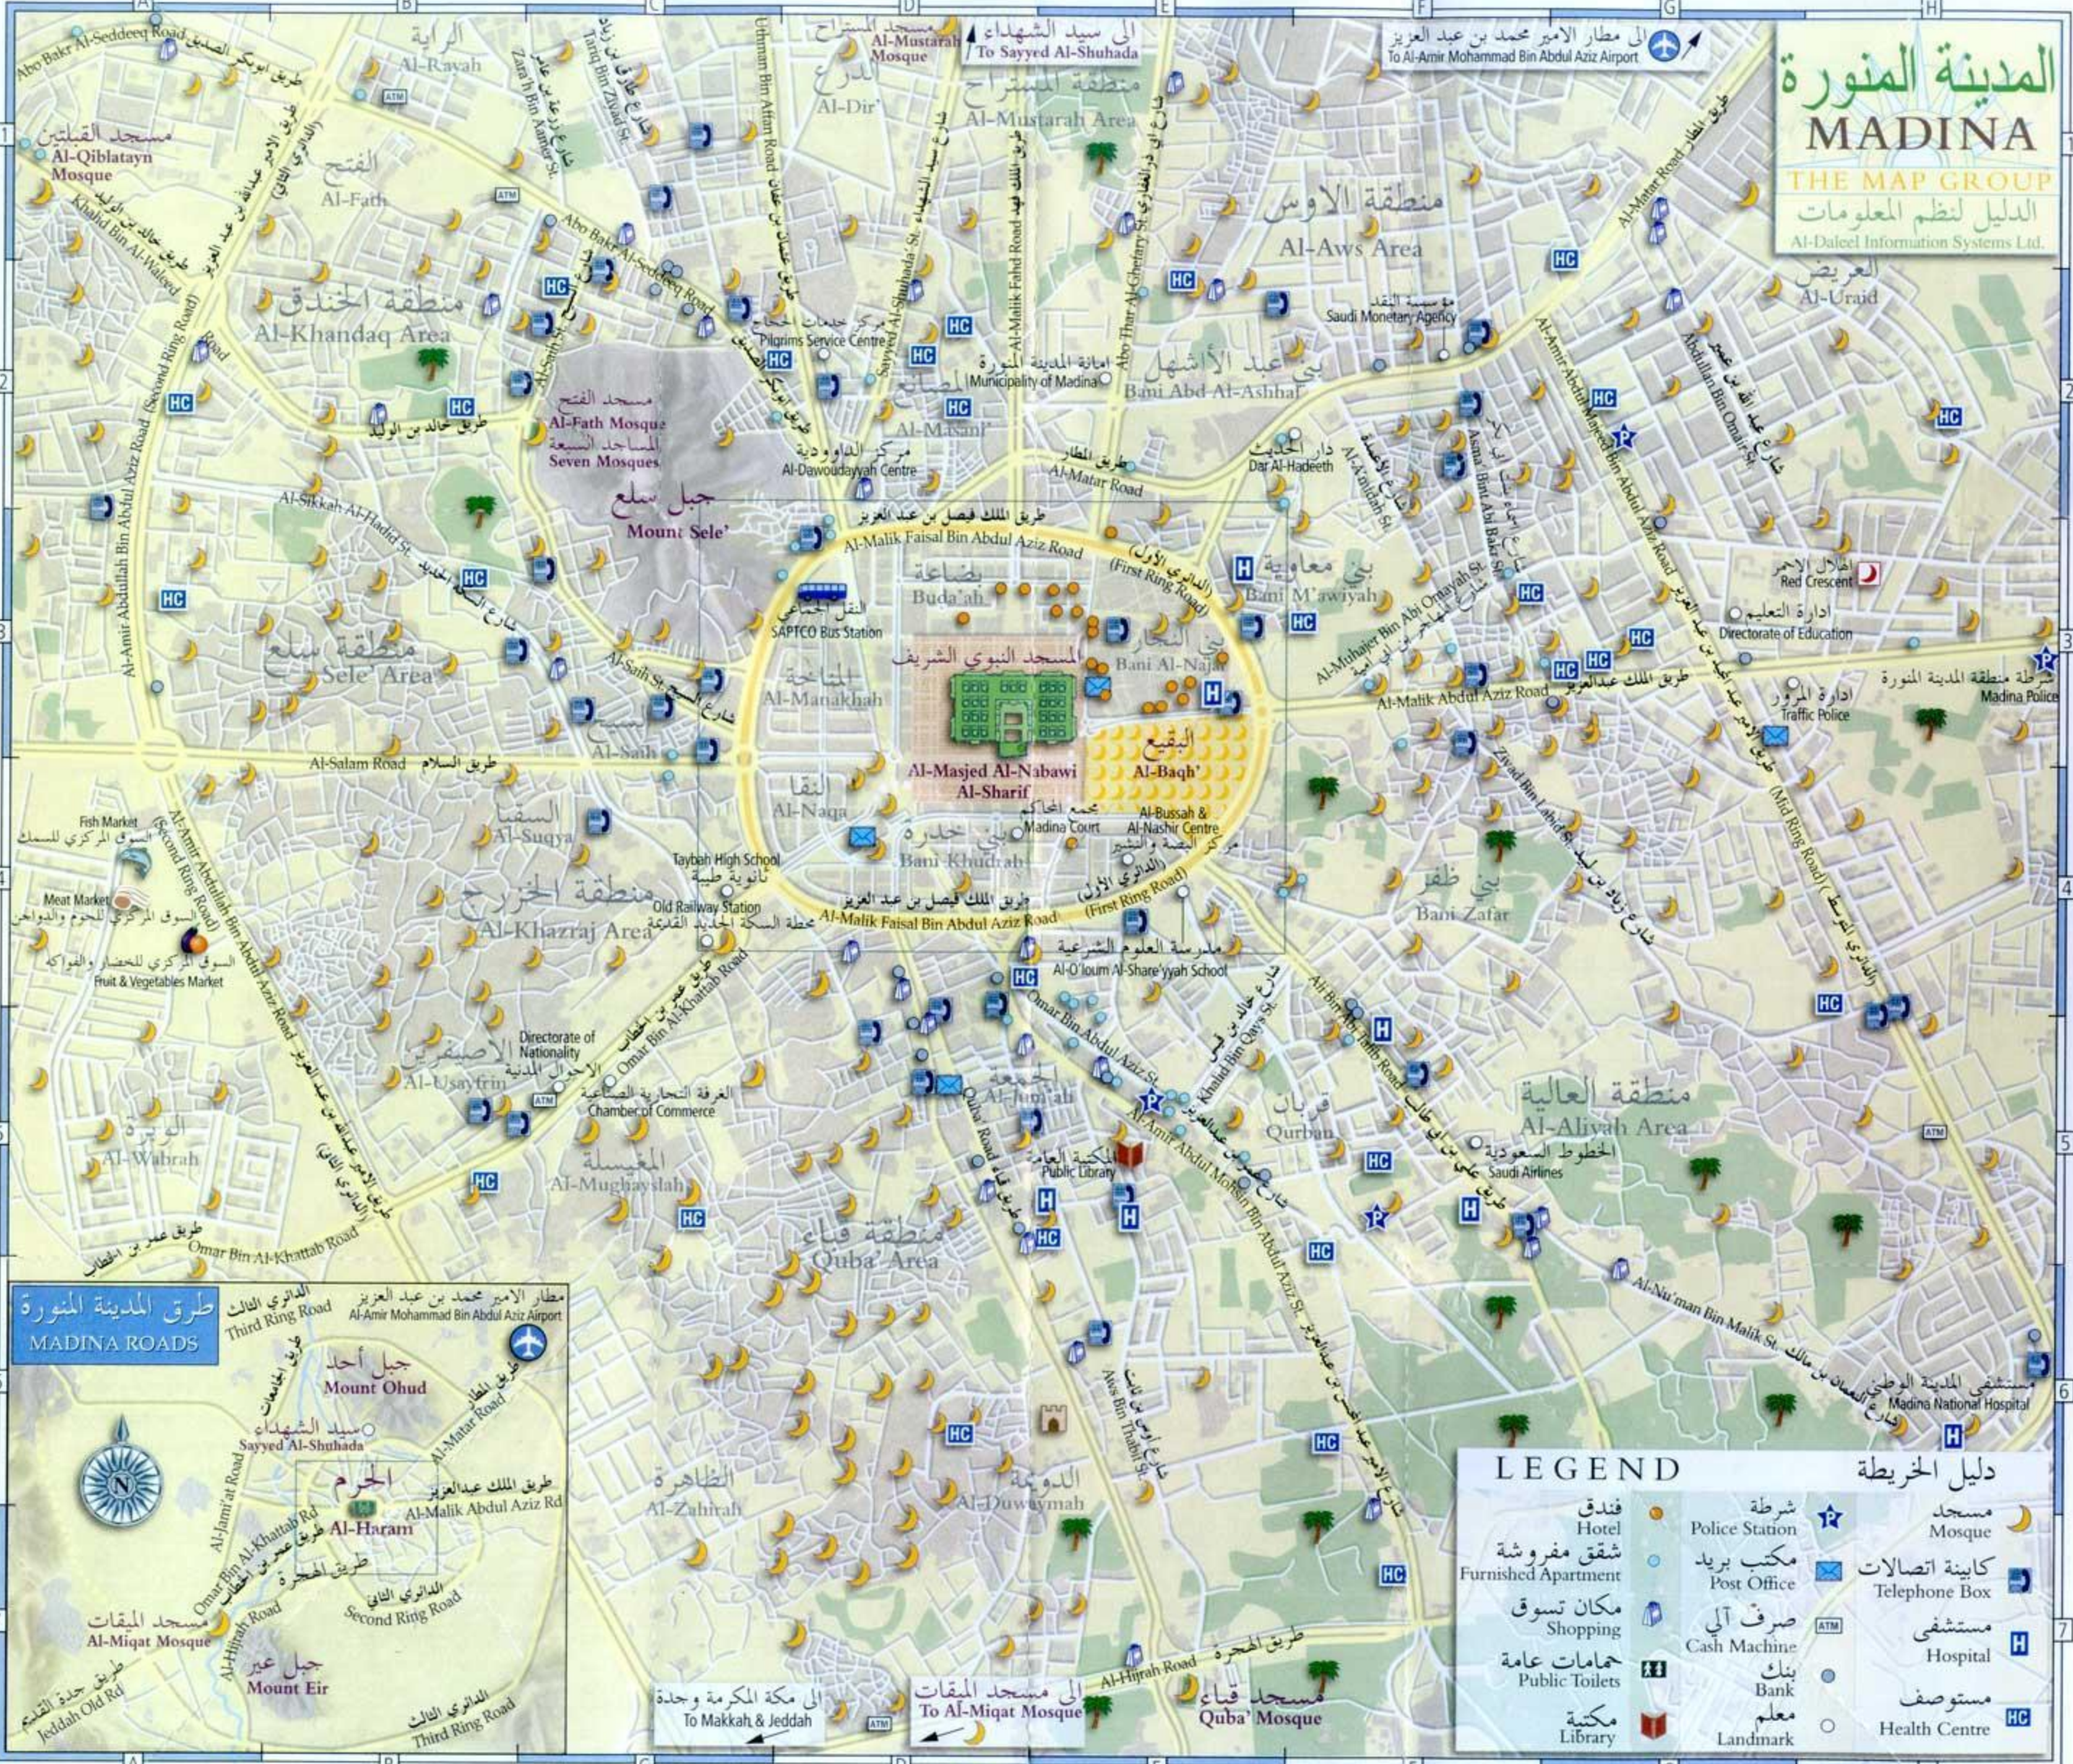

المدينة المنورة MADINA

THE MAP GROUP
الدليل لنظم المعلومات
Al-Daleel Information Systems Ltd.

طرق المدينة المنورة MADINA ROADS

Third Ring Road
Al-Amir Mohammad Bin Abdul Aziz Airport
Al-Matar Road
Al-Malik Abdul Aziz Rd
Second Ring Road
Al-Hijrah Road
Jeddah Old Rd
Third Ring Road

جبل أحد
Mount Ohud
سيد الشهداء
Sayyed Al-Shuhada
جبل عير
Mount Eir

مسجد الميقات
Al-Miqat Mosque
مسجد الحرام
Al-Haram
مسجد الميقات
Al-Miqat Mosque

LEGEND

English	Arabic	Symbol
Hotel	فندق	🏨
Police Station	شرطة	👮
Mosque	مسجد	🕌
Furnished Apartment	شقق مفروشة	🏠
Post Office	مكتب بريد	📮
Telephone Box	كابينة اتصالات	☎
Shopping	مكان تسوق	🛒
Cash Machine	صرف آلي	ATM
Hospital	مستشفى	🏥
Public Toilets	حمامات عامة	🚻
Bank	بنك	🏦
Health Centre	مستوصف	🏠
Library	مكتبة	📖
Landmark	معلم	📍

مسجد قباء
Quba' Mosque
مسجد قباء
Quba' Mosque
مسجد قباء
Quba' Mosque

إلى مكة المكرمة وجدة
To Makkah & Jeddah
إلى مسجد الميقات
To Al-Miqat Mosque
إلى سيد الشهداء
To Sayyed Al-Shuhada