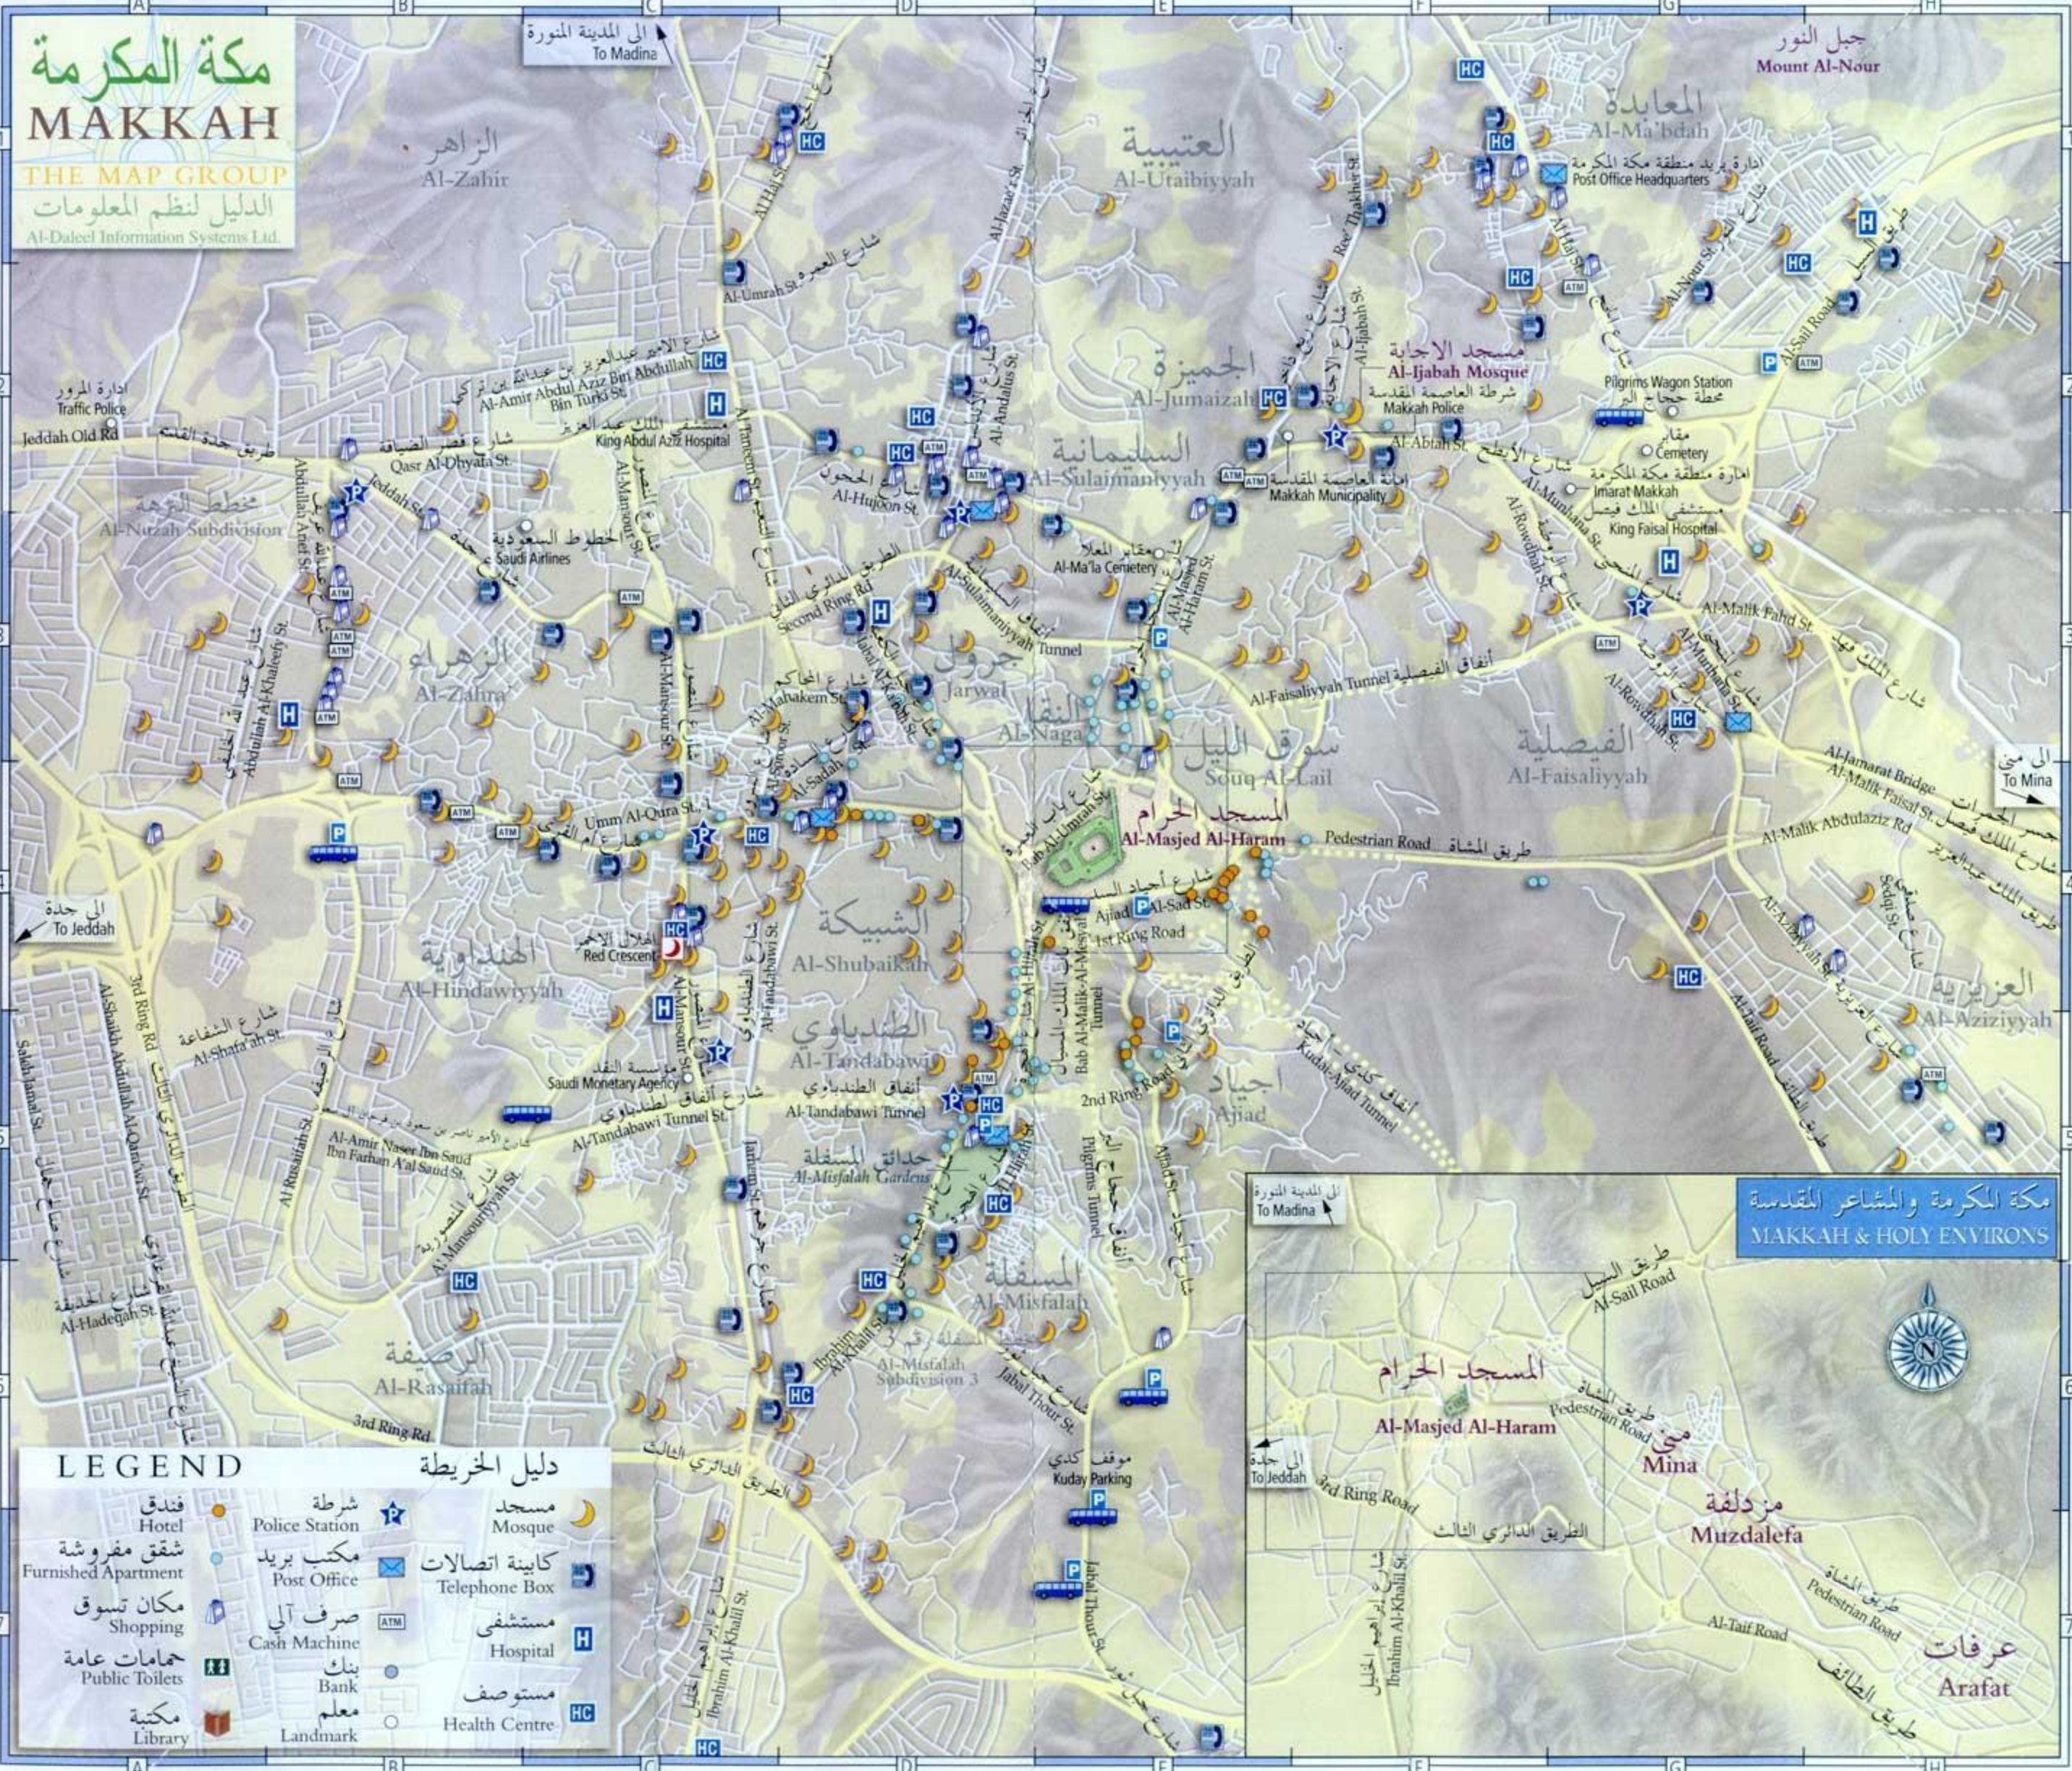

مكة المكرمة
MAKKAH
 THE MAP GROUP
 الدليل لنظم المعلومات
 Al-Daleel Information Systems Ltd.

LEGEND

دليل الخريطة	
فندق Hotel	مسجد Mosque
شقق مفروشة Furnished Apartment	كابينة اتصالات Telephone Box
مكان تسوق Shopping	مستشفى Hospital
حمامات عامة Public Toilets	مستوصف Health Centre
مكتبة Library	
شرطة Police Station	
مكتب بريد Post Office	
صرف آلي Cash Machine	
بنك Bank	
معلم Landmark	