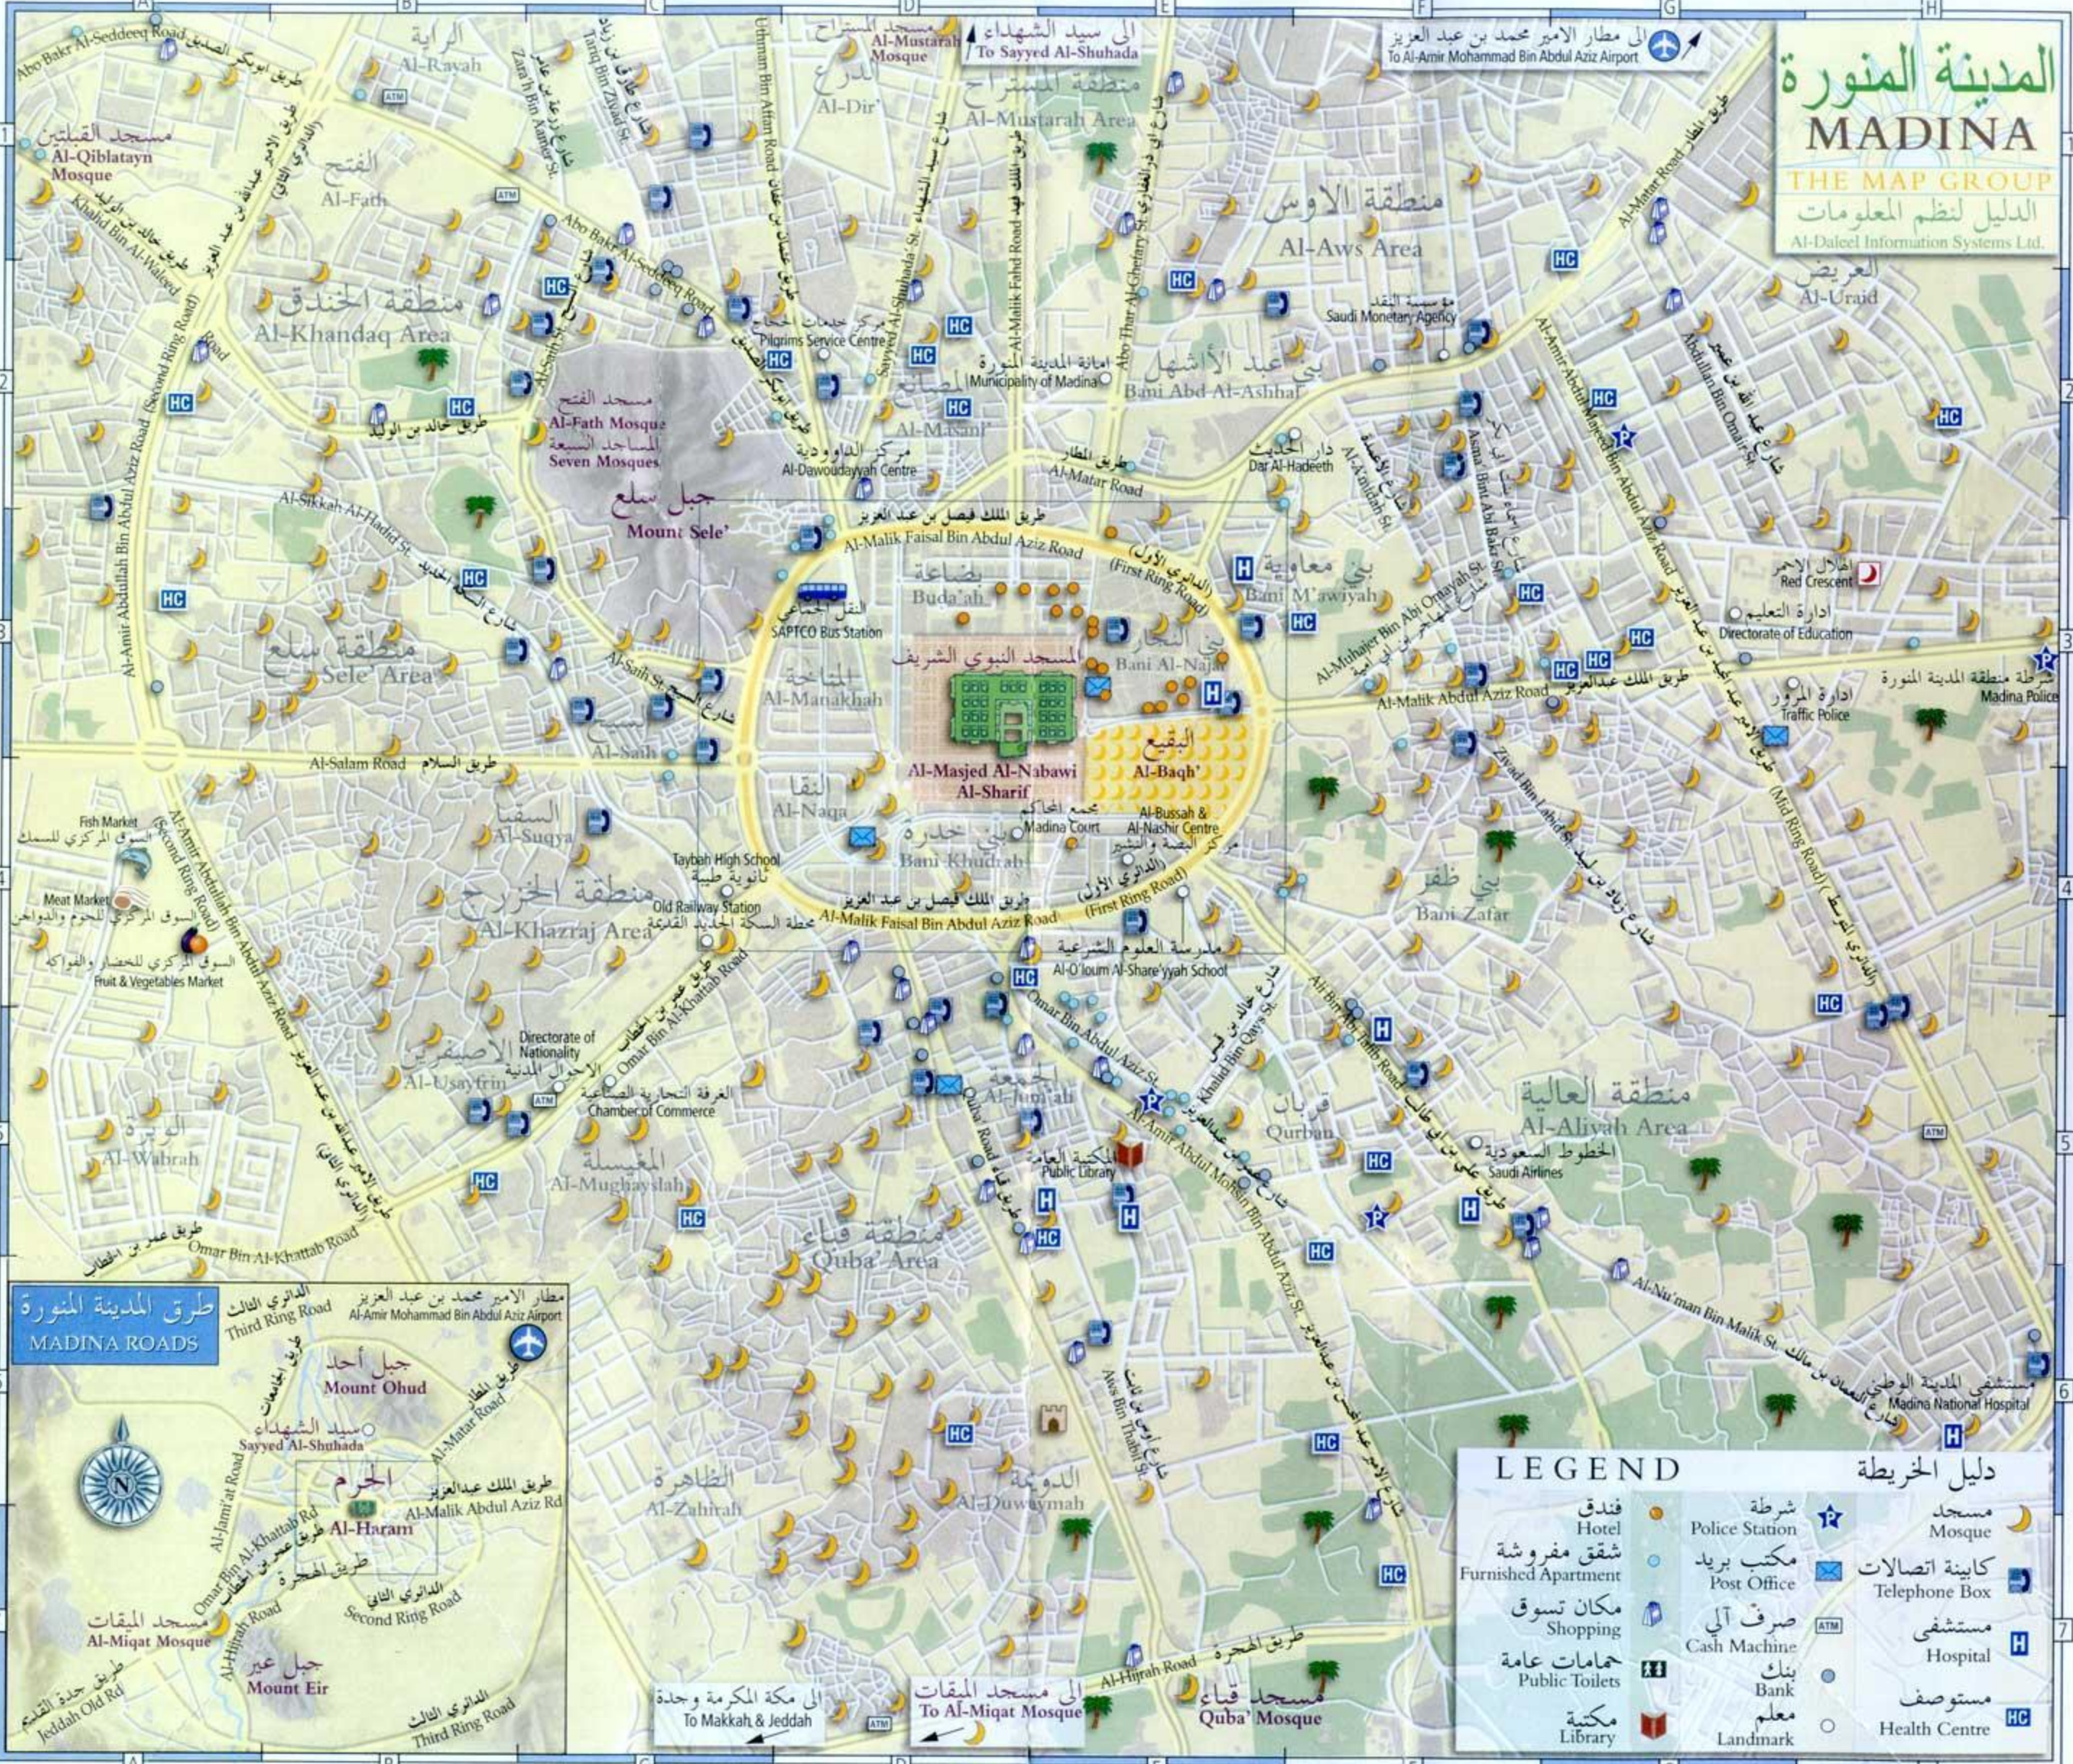

المدينة المنورة MADINA

THE MAP GROUP
الدليل لنظم المعلومات
Al-Daleel Information Systems Ltd.

طرق المدينة المنورة MADINA ROADS

Third Ring Road
Al-Amir Mohammad Bin Abdul Aziz Airport

جبل أحد
Mount Ohud

سيدة الشهداء
Sayyed Al-Shuhada

طريق الملك عبدالعزيز
Al-Malik Abdul Aziz Rd

الحرم
Al-Haram

طريق الهجرة
طريق عمر بن الخطاب

المسجد الميقات
Al-Miqat Mosque

جبل عير
Mount Eir

طريق جدة القديم
Jeddah Old Rd

الدائري الثالث
Third Ring Road

الدائري الثاني
Second Ring Road

الدائري الأول
First Ring Road

LEGEND

فندق Hotel	شرطة Police Station	مسجد Mosque
شقق مفروشة Furnished Apartment	مكتب بريد Post Office	كابينة اتصالات Telephone Box
مكان تسوق Shopping	صرف آلي Cash Machine	مستشفى Hospital
حمامات عامة Public Toilets	بنك Bank	مستوصف Health Centre
مكتبة Library	معلم Landmark	

مسجد قباء
Quba' Mosque

طريق الهجرة
Al-Hijrah Road

الى مكة المكرمة وجدة
To Makkah & Jeddah

الى مسجد الميقات
To Al-Miqat Mosque