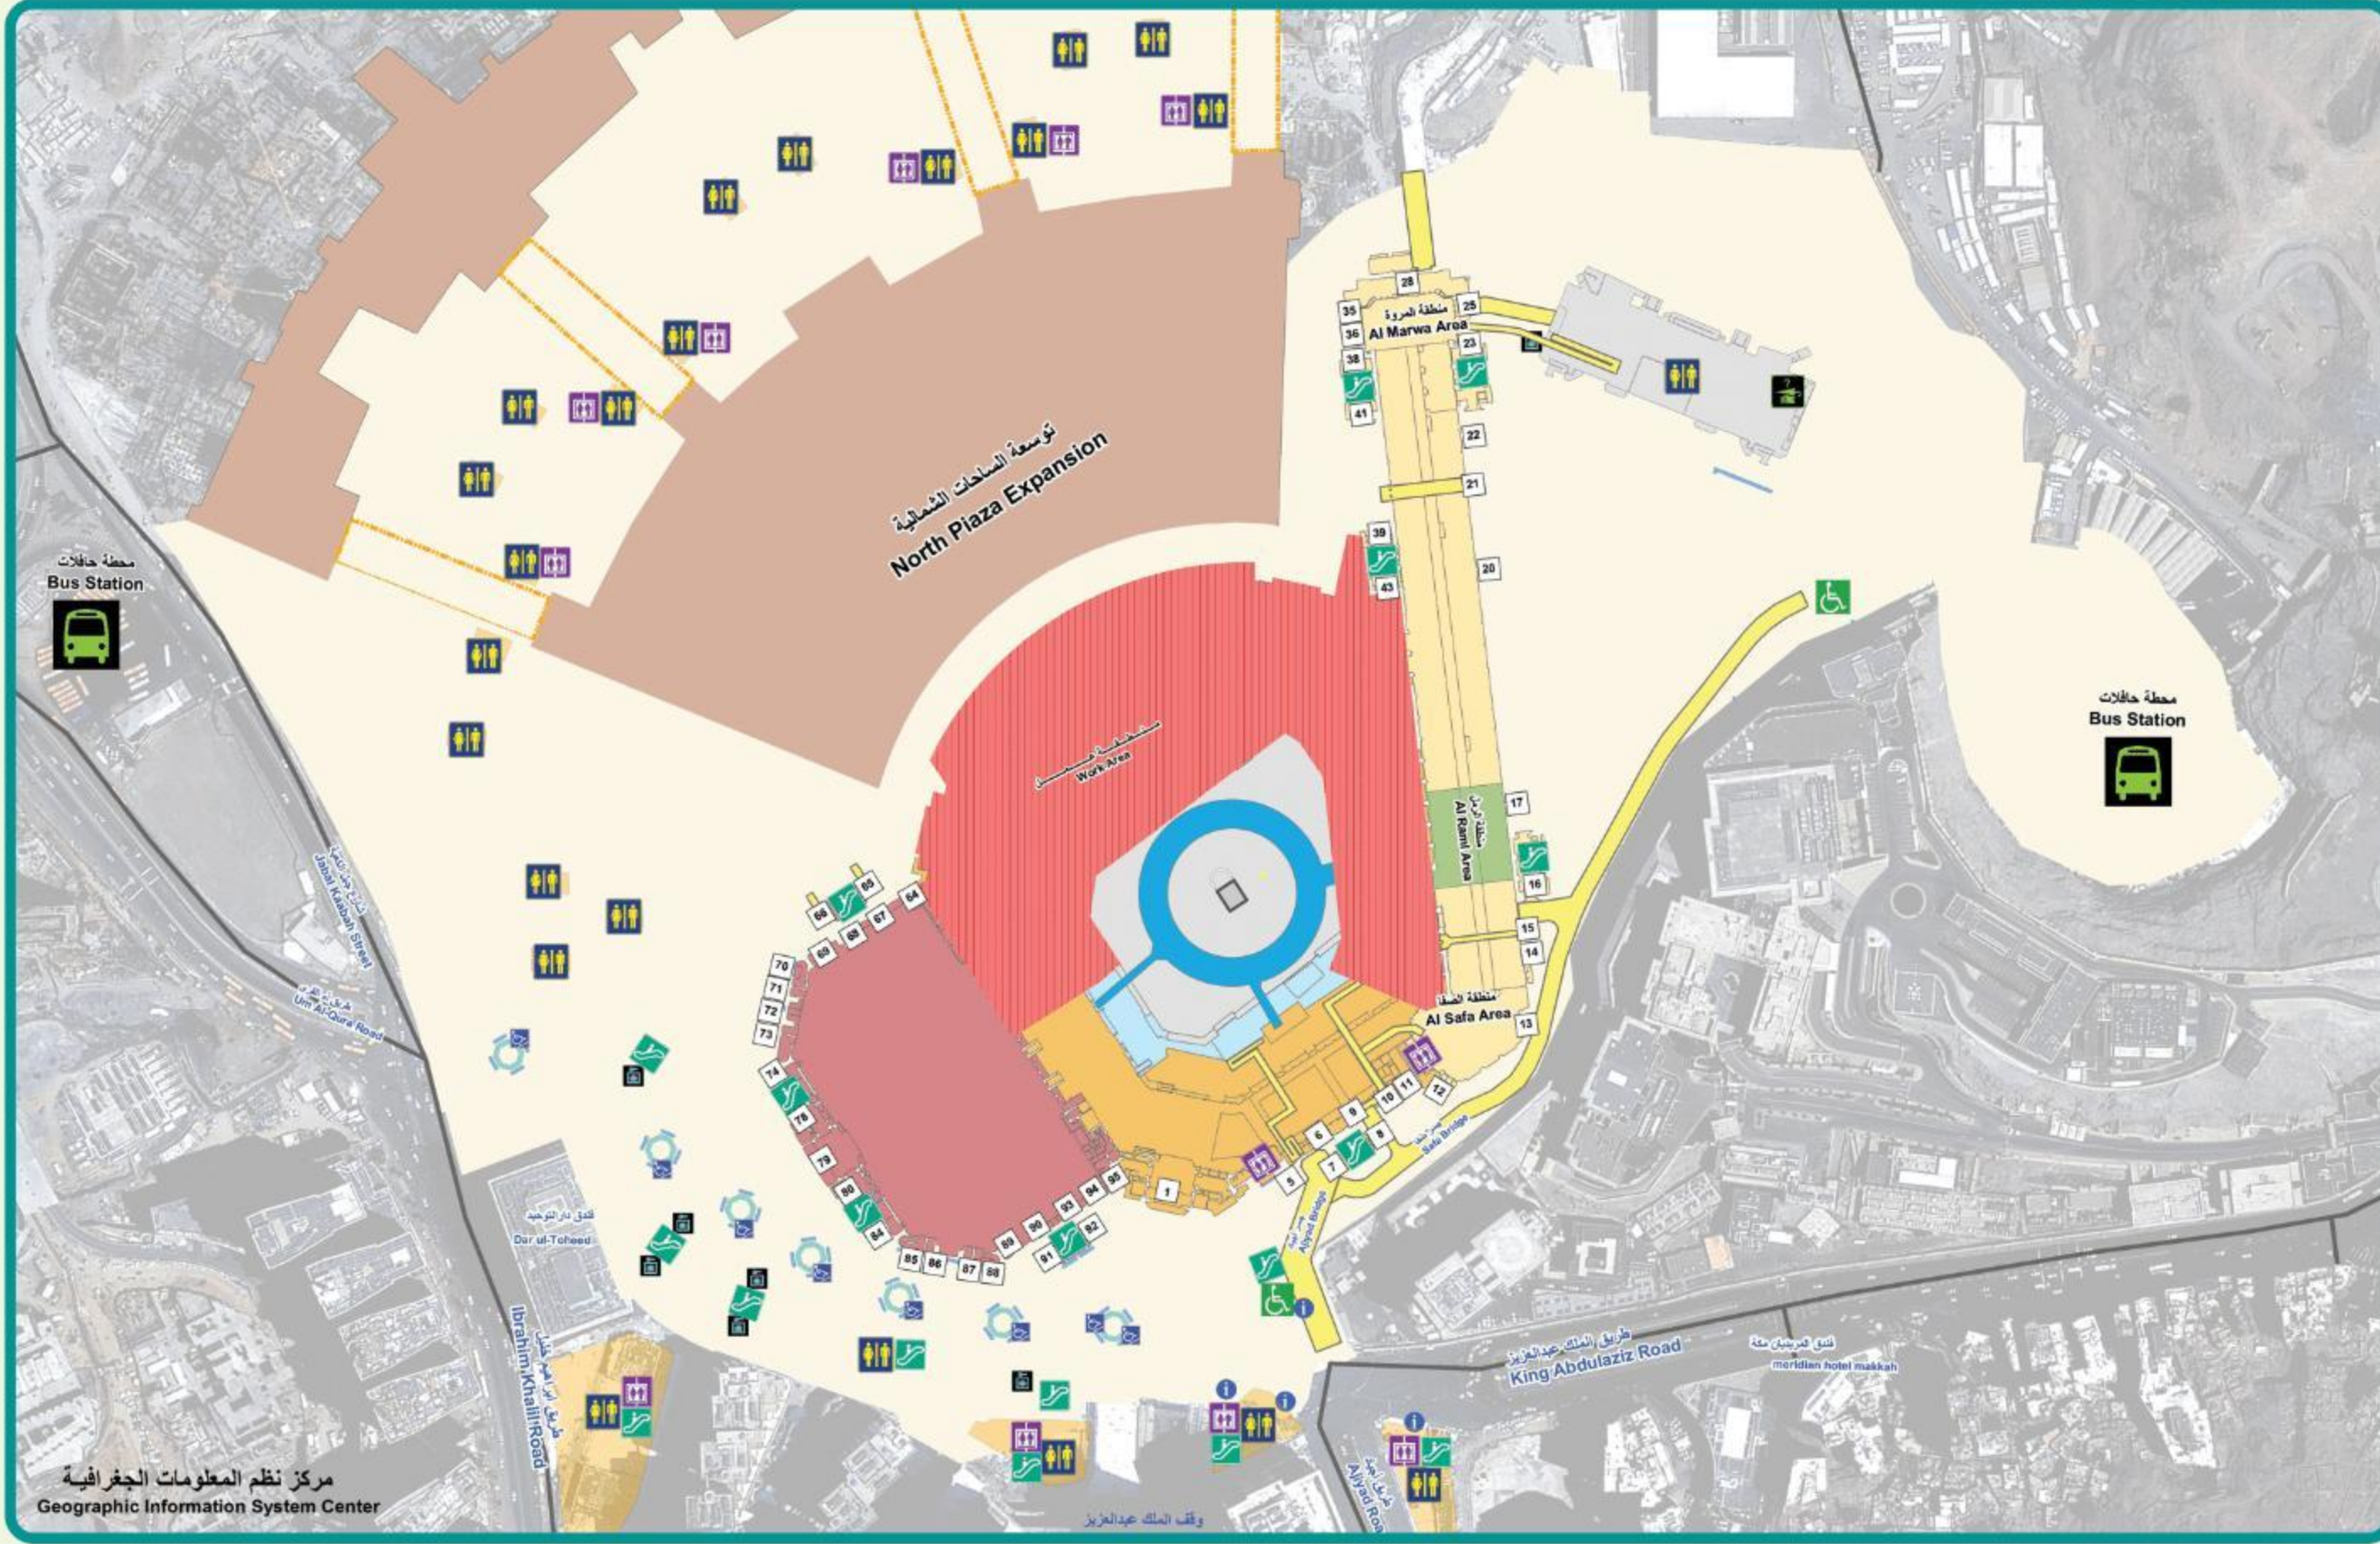

Legend مفاتيخ الخريطة

- Elevator مصعد
- Escalator سلم كهربائي
- Wheelchair Ramp منحدر للكرات
- WC دورة مياه
- Safe Deposit صناديق أملاك
- Lost & Found Office مكتب المفقودات
- Wheelchair Store مستودع الكرات
- Information Office مكتب توجيه و إرشاد
- Bus Station محطة حافلات
- Bridge جسر
- Masaa المسعى
- Raml Area منطقة الرمل
- Zamzam Water مياه زمزم
- Work Area منطقة عمل
- Ablution Place منطقة وضوء
- Mataf Area صحن المطاف
- Temporary Mataf المطاف المؤقت
- Old Haram Area الحرم العثماني
- 1st Saudi expansion التوسعة السعودية الأولى
- 2nd Saudi expansion التوسعة السعودية الثانية
- North plaza expansion توسعة الساحات الشمالية

Gate Name

اسم الباب

- Gate Of King Fahd Stair 80 باب سلم الملك فهد
- Jaber Bin Abdullah Gate 84 باب جابر بن عبدالله
- Saeed Bin Zaid Gate 85 باب سعيد بن زيد
- Zaid Bin Thabt Gate 88 باب زيد بن ثابت
- Um Hani Gate 87 باب أم هاني
- Maimounah Gate 88 باب ميمونه
- Al Hijlah Gate 89 باب الهجلة
- Hafsa Gate 90 باب حفصة
- Gate Of King Fahd Stair 91 باب سلم الملك فهد
- Gate Of King Fahd Stair 92 باب سلم الملك فهد
- Khadeijah Gate 93 باب خديجه
- Ibrahim Gate 94 باب ابراهيم
- Gate Of King Abdul Aziz Stair 95 باب سلم الملك عبد العزيز

- Al Hijrah Gate 64 باب الهجرة
- Gate Of Al Shabeikah Electric Stair 65 باب سلم الشبيكة الكهربائي
- Gate Of Al Shabeikah Electric Stair 66 باب سلم الشبيكة الكهربائي
- Ammar Bin Yasser Gate 67 باب عمار بن ياسر
- Moaaz Bin Jabal Gate 68 باب معاذ بن جبل
- Amro Bin Al Ass Gate 69 باب عمرو بن العاص
- Aisha Bint Abi Bakr Gate 70 باب عائشة بنت أبي بكر
- Asmaa Bint Abi Bakr Gate 71 باب أسماء بنت أبي بكر
- Al Shabeikah Gate 72 باب الشبيكة
- Al Yarmouk Gate 73 باب اليرموك
- Abou Bakr Gate 74 باب أبو بكر
- Gate Of King Fahd Stair 78 باب سلم الملك فهد
- King Fahd Gate 79 باب الملك فهد